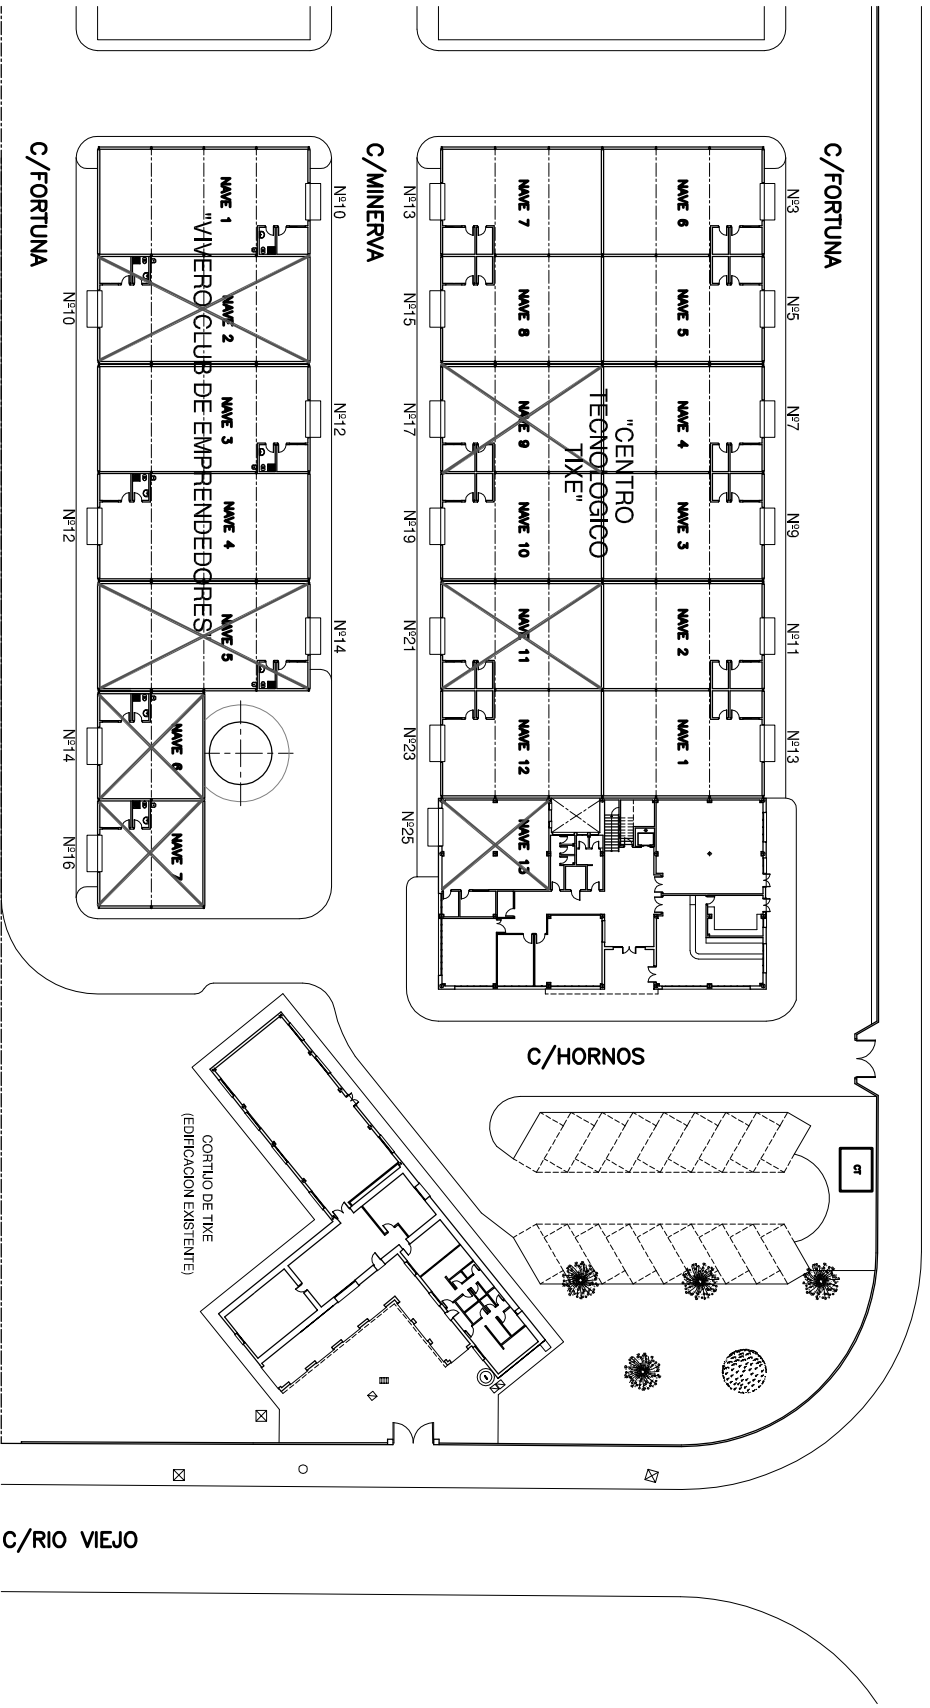

C/HORNOS

Excmo. Ayuntamiento de Dos Hermanas

CONCURSO PARA ADJUDICACION DE ARRENDAMIENTO DE NAVES

COMPLEJO TIXE EN POLIGONO INDUSTRIAL  
CTRA. DE LA ISLA DOS HERMANAS (SEVILLA)

PLANTA GENERAL

ESCALA PLANO  
1/300