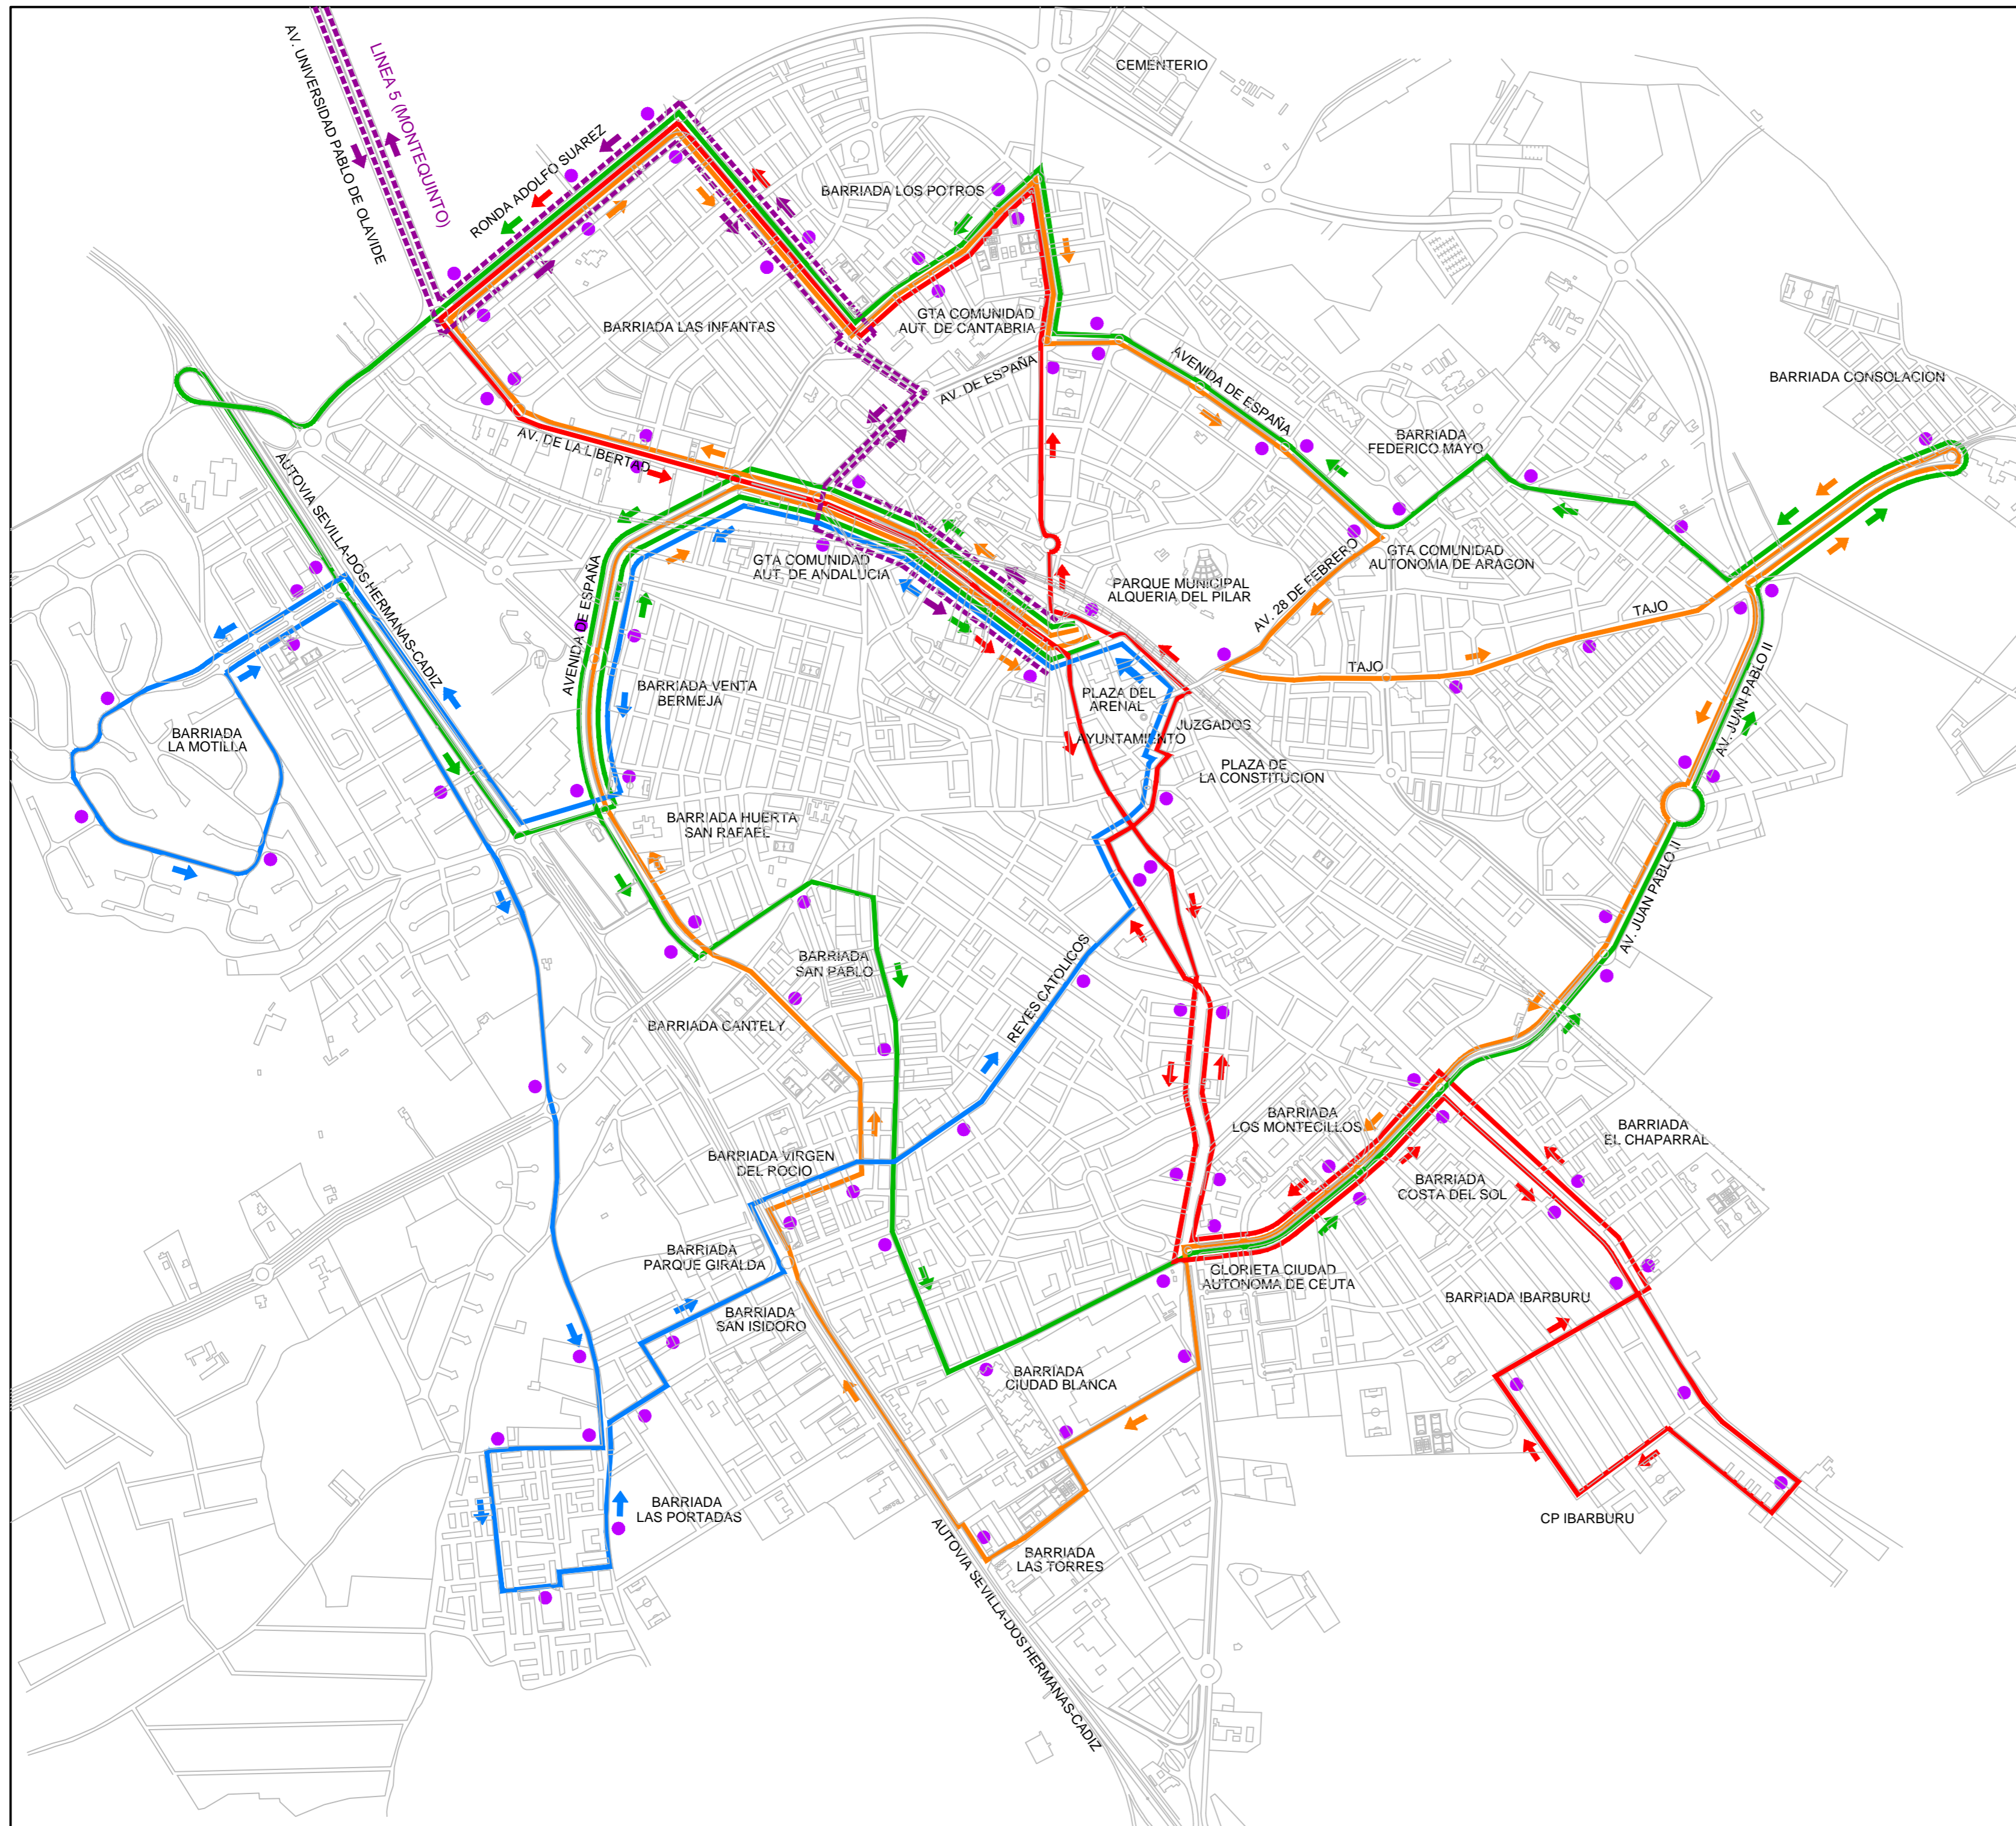

EXCMO. AYUNTAMIENTO DE DOS HERMANAS

HORARIOS VIGENTE DESDE MAYO 2016

LÍNEA 1: SALIDA C/ CERRO BLANCO

LUNES A VIERNES		SÁBADOS		DOMINGOS Y FESTIVOS	
07:00	14:30	08:00	16:15	09:00	
07:45	15:15	08:45	18:45	11:30	
08:30	16:00	09:30	20:15	14:00	
09:15	16:45	10:15	22:30	15:30	
10:00	17:30	11:00	24:00	18:00	
10:45	18:15	11:45		19:30	
11:30	19:00	12:30			
12:15	19:45	13:15			
13:00	20:30	14:00			
13:45	21:15	14:45			

LÍNEA 2: SALIDA PLAZA DEL ARENAL

LUNES A VIERNES		SÁBADOS		DOMINGOS Y FESTIVOS	
07:00	15:20	08:00	17:10	09:00	17:20
07:50	16:10	08:50	18:00	09:50	18:10
08:40	17:00	09:40	18:50	10:40	19:00
09:30	17:50	10:30	19:40	11:30	19:50
10:20	18:40	11:20	20:30	12:20	20:40
11:10	19:30	12:10	21:20	13:10	21:00
12:00	20:20	13:00	22:10	14:00	
12:50	21:10	13:50	23:00	14:50	
13:40		14:40	23:50	15:40	
14:30		15:30	00:40	16:30	
		16:20			

LÍNEA 3: SALIDA PLAZA DEL ARENAL

LUNES A VIERNES		SÁBADOS		DOMINGOS Y FESTIVOS	
07:25	16:25	08:15			
08:25	17:25	09:05			
09:25	18:25	09:55			
10:25	19:25	10:45			
11:25	20:25	11:35			
12:25	21:25	12:25			
13:25		13:15			
14:25		14:05			
15:25					

LÍNEA 4: SALIDA PLAZA DEL ARENAL

LUNES A VIERNES		SÁBADOS		DOMINGOS Y FESTIVOS	
07:00	14:30	08:00	17:00	09:45	
07:45	15:15	08:45	19:30	12:15	
08:30	16:00	09:30	21:00	14:45	
09:15	16:45	10:15	23:15	16:15	
10:00	17:30	11:00	00:45	18:45	
10:45	18:15	11:45		20:15	
11:30	19:00	12:30			
12:15	19:45	13:15			
13:00	20:30	14:00			
13:45	21:15	15:30			

LÍNEA 5: SALIDA PLAZA DEL ARENAL (MONTEQUINTO)

LUNES A VIERNES		SÁBADOS		DOMINGOS Y FESTIVOS	
07:15	14:45	08:00		10:30	
07:45	15:15	09:00		13:00	
08:15	15:45	10:00		17:00	
08:45	16:15	11:00		21:00	
09:15	17:15	12:00			
09:45	18:15	13:00			
10:15	19:15	14:00			
11:15	19:45	17:45			
12:15	20:15	21:45			
13:15	20:45	01:30			
13:45	21:15				
14:15	21:45				

* LOS HORARIOS MARCADOS EN ROJO SÓLO FUNCIONARÁN LOS DÍAS LECTIVOS UNIVERSITARIOS